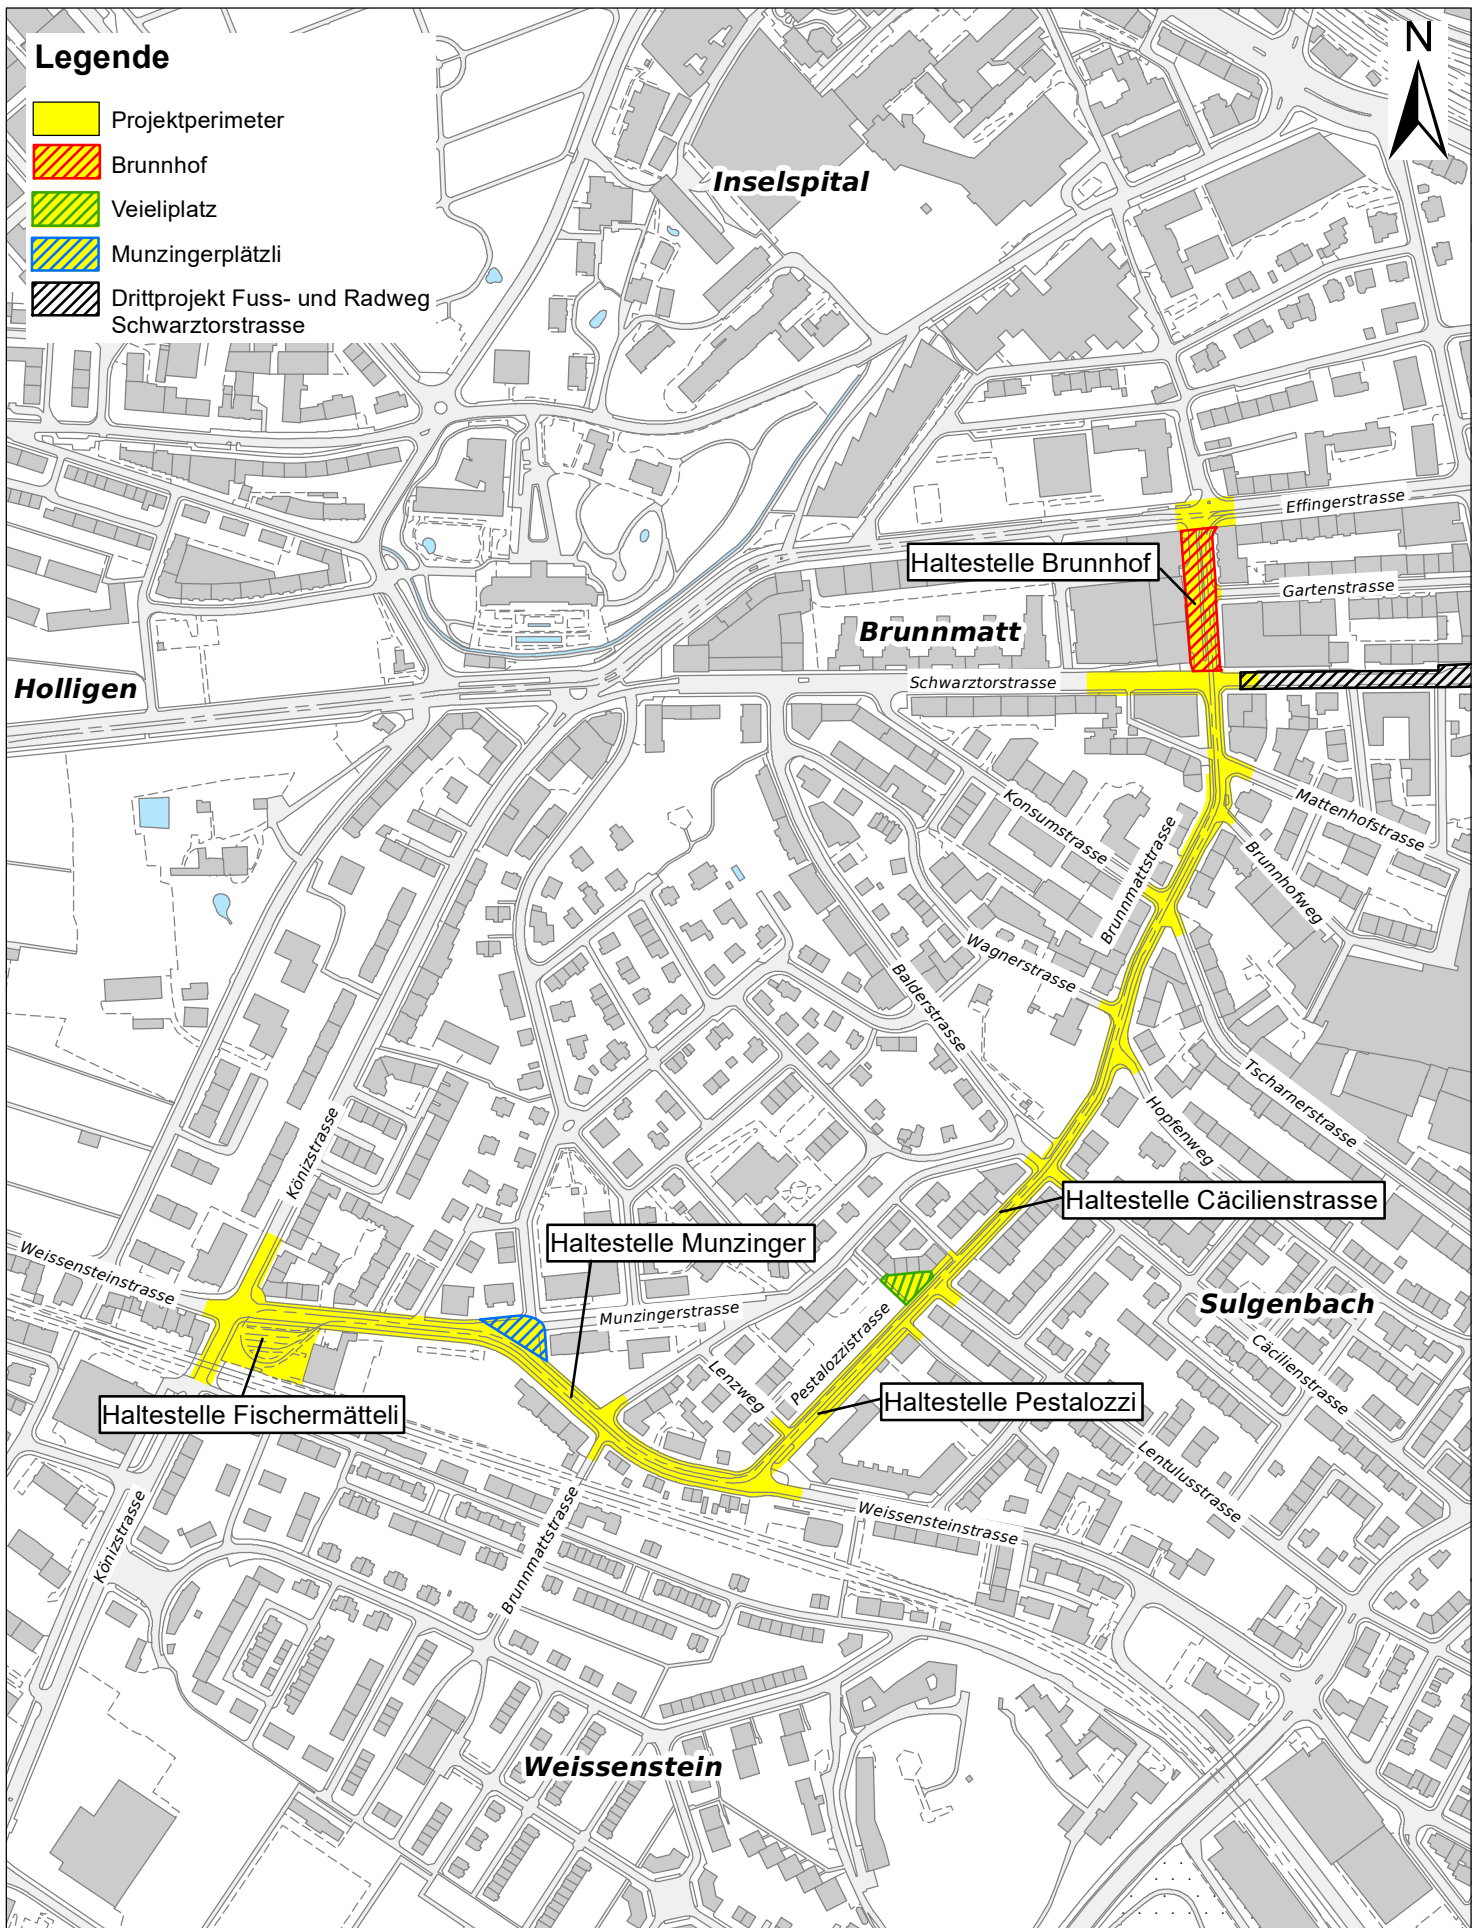

## Planbeilagen

- Übersicht Projektperimeter
- Auszüge aus den Gestaltungsplänen

# Gesamtsanierung Strassenraum Brunnhof-Fischermätteli

Ausführungskredit

Übersicht 1:5000

Tiefbauamt  
Stadt Bern

04.10.2023

# Weissensteinstrasse Ausschnitt 2

Munzinger  
Ausschnitt 3

Abzweiger Pestalozzi  
Ausschnitt 4

# Pestalozzistrasse Ausschnitt 5

Lenzweg

Pestalozzistrasse

Haltestelle "Pestalozzi"

Haltestelle "Pestalozzi"

Pestalozzi-Schulhaus

Wiesersteinstrasse

Weberstrasse