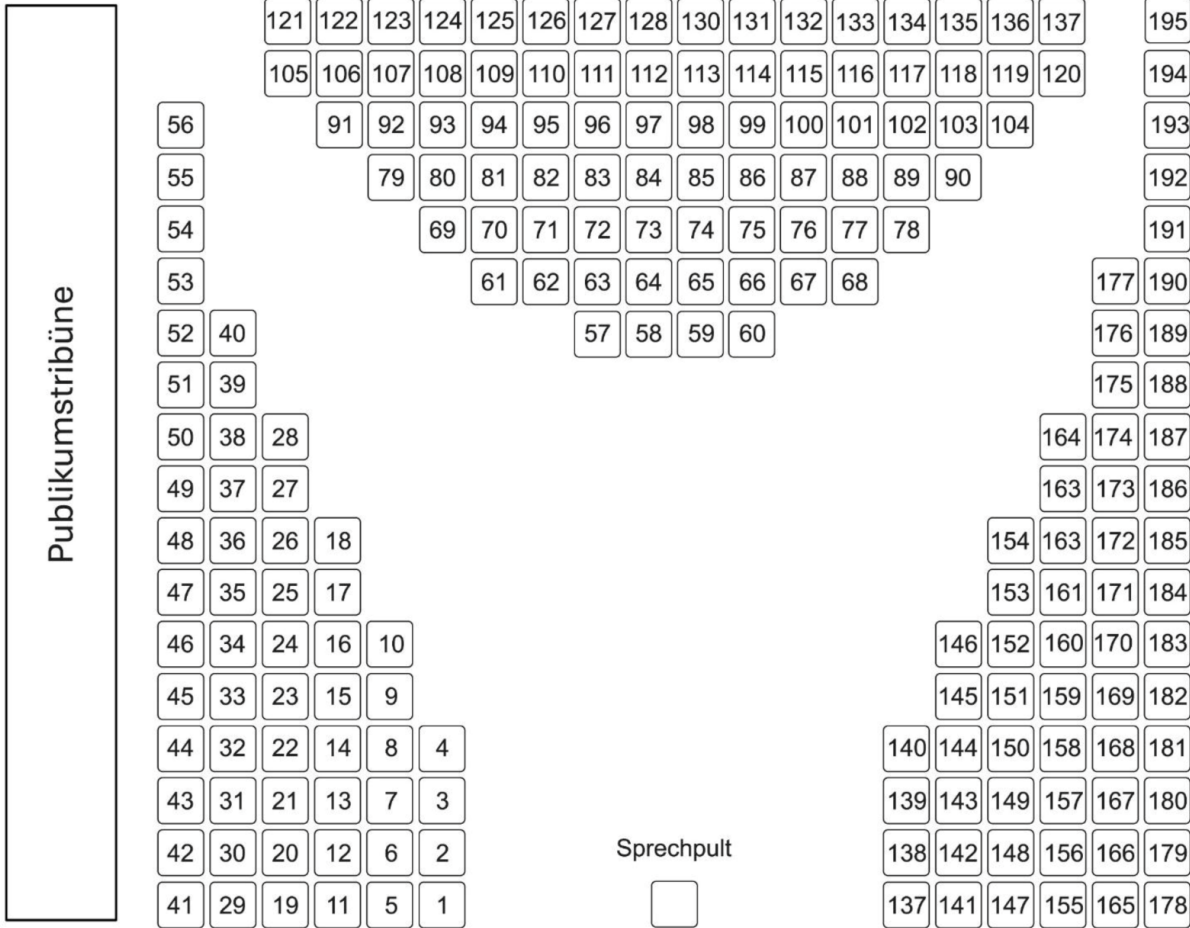

Sitzplan

Pressetribüne

11: Feuz Alexander (SVP)
12: Hess Bernhard (SVP)
19: Weyermann Janosch (SVP)
20: Jaisli Ueli (SVP)
26: Perriard Chantal (FDP)
27: Häsler Georg (FDP)
28: Hofstetter Thomas (FDP)
29: Glauser Thomas (SVP)
30: Ischi Stephan (SVP)
35: Stöckli Ursula (FDP)
36: Berger Oliver (FDP)
37: Eugster Nik (FDP)
38: Richner Simone (FDP)
57: Liebi Corina (GLP/EVP)
58: Aeberhard Janina (GLP/EVP)
61: Nyffenegger Roger (GLP/EVP)
62: Blatter Gabriela (GLP/EVP)
63: Lindgren Maurice (GLP/EVP)
64: Straubhaar Irina (GLP/EVP)
69: Mathys Salome (GLP/EVP)
70: Bertsch Natalie (GLP/EVP)
71: Mäder Denise (GLP/EVP)
72: Jans-Troxler Bettina (GLP/EVP)
73: Alder-Gasser Debora (GLP/EVP)
76: Christen Carola (GFL)
77: Ruefer Michael (GFL)
78: Chukwunyere Francesca (GFL)
87: Miljanovic Tanja (GFL)
88: Roder Mirjam (GFL)
89: Burkard Michael (GFL)
91: Wertli Béatrice (Mitte)
92: Eigenmann Sibyl (Mitte)
93: Curau Laura (Mitte)
94: Steinemann Michelle (Mitte)
95: Zürcher Markus (Mitte)
137: Kissling-Näf Ingrid (SP/JUSO)
138: Akçasayar Timur (SP/JUSO)
139: Fitze Dominik (SP/JUSO)
140: Brechbühler Laura (SP/JUSO)
141: Binz Laura (SP/JUSO)
142: Özçelik Cemal (SP/JUSO)
143: Osmani Shasime (SP/JUSO)
144: Köçer Fuat (SP/JUSO)
145: Schnyder Lukas (SP/JUSO)
146: Wegmüller Lukas (SP/JUSO)
147: Keller Barbara (SP/JUSO)
148: Allenspach Lena (SP/JUSO)
149: Wartenweiler Johannes (SP/JUSO)
150: Aebischer Nadine (SP/JUSO)
151: Somasundaram Chandru (SP/JUSO)
152: Hodel Dominique (SP/JUSO)
155: Schenk Judith (SP/JUSO)
156: Krummen Nora (SP/JUSO)
157: Iseli Monique (SP/JUSO)
159: Genis Helin (SP/JUSO)
160: Fisch Sofia (SP/JUSO)
165: Mihályi Szabolcs (SP/JUSO)
166: Nellen Dominic (SP/JUSO)
167: Özdemir Mehmet (SP/JUSO)
168: Amrein Emanuel (SP/JUSO)
169: Häfliger Bernadette (SP/JUSO)
173: Böhner David (AL/PdA/TIF)
174: Sennhauser Tobias (AL/PdA/TIF)
175: Micieli Matteo (AL/PdA/TIF)
176: Graf Muriel (AL/PdA/TIF)
196: Anderegg Ursina
197: Aebischer Matthias
198: von Graffenried Alec
199: Kruit Marieke
201: Mettler Melanie
204: Berger Tom (FDP)
205: Achermann Valentina (SP/JUSO)
206: Bischoff Nadja
210: Lischetti Nora
211: Mannhart Claudia
212: Flück Mago
213: Brönnimann Franck
217: Stücker Cornelia