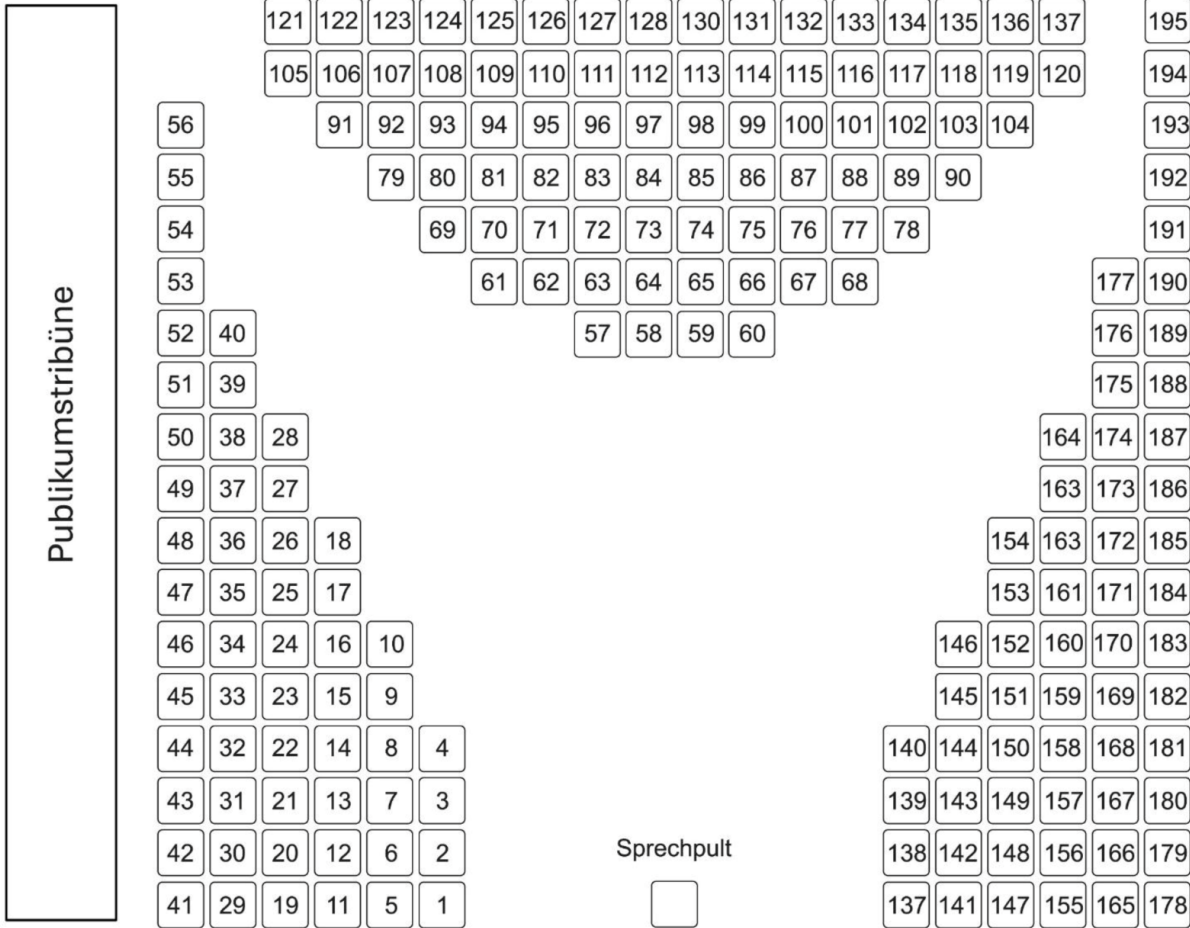

Sitzplan

Pressetribüne

9: Stöckli Ursula (FDP)
10: Richner Simone (FDP)
11: Feuz Alexander (SVP)
12: Hess Bernhard (SVP)
15: Perriard Chantal (FDP)
16: Häsler Georg (FDP)
17: Hofstetter Thomas (FDP)
19: Glauser Thomas (SVP)
20: Jaisli Ueli (SVP)
24: Eugster Nik (FDP)
25: Berger Oliver (FDP)
29: Weyermann Janosch (SVP)
30: Ischi Stephan (SVP)
57: Liebi Corina (GLP/EVP)
58: Aeberhard Janina (GLP/EVP)
61: Nyffenegger Roger (GLP/EVP)
62: Blatter Gabriela (GLP/EVP)
63: Lindgren Maurice (GLP/EVP)
64: Straubhaar Irina (GLP/EVP)
66: Christen Carola (GFL)
67: Ruefer Michael (GFL)
68: Chukwunyere Francesca (GFL)
69: Mathys Salome (GLP/EVP)
70: Bertsch Natalie (GLP/EVP)
71: Mäder Denise (GLP/EVP)
72: Jans-Troxler Bettina (GLP/EVP)
73: Alder-Gasser Debora (GLP/EVP)
75: Miljanovic Tanja (GFL)
76: Roder Mirjam (GFL)
77: Burkard Michael (GFL)
91: Wertli Béatrice (Mitte)
92: Eigenmann Sibyl (Mitte)
93: Curau Laura (Mitte)
94: Steinemann Michelle (Mitte)
95: Lutz Nicolas (Mitte)
100: Joos Nora (GB/JA)
101: Jegher Anna (GB/JA)
102: Rennenkampff Ronja (GB/JA)
103: Rubin Sarah (GB/JA)
104: Gallizzi Katharina (GB/JA)
117: Läderach Mirjam (GB/JA)
118: Iseli Seraphine (GB/JA)
119: Geiser Franziska (GB/JA)
132: Arn Mirjam (GB/JA)
133: Leissing Anna (GB/JA)
134: Meier Esther (GB/JA)
135: Bill Lea (GB/JA)
137: Kissling-Näf Ingrid (SP/JUSO)
138: Akçasayar Timur (SP/JUSO)
139: Fitze Dominik (SP/JUSO)
140: Brechbühler Laura (SP/JUSO)
141: Binz Laura (SP/JUSO)
142: Özçelik Cemal (SP/JUSO)
143: Osmani Shasime (SP/JUSO)
144: Köçer Fuat (SP/JUSO)
145: Schnyder Lukas (SP/JUSO)
146: Wegmüller Lukas (SP/JUSO)
147: Keller Barbara (SP/JUSO)
148: Allenspach Lena (SP/JUSO)
149: Wartenweiler Johannes (SP/JUSO)
150: Aebischer Nadine (SP/JUSO)
151: Somasundaram Chandru (SP/JUSO)
152: Hodel Dominique (SP/JUSO)
155: Schenk Judith (SP/JUSO)
156: Krummen Nora (SP/JUSO)
157: Iseli Monique (SP/JUSO)
158: Achermann Valentina (SP/JUSO)
159: Genis Helin (SP/JUSO)
160: Fisch Sofia (SP/JUSO)
165: Mihályi Szabolcs (SP/JUSO)
166: Nellen Dominic (SP/JUSO)
167: Özdemir Mehmet (SP/JUSO)
168: Amrein Emanuel (SP/JUSO)
169: Häfliger Bernadette (SP/JUSO)
173: Böhner David (AL/PdA/TIF)
174: Sennhauser Tobias (AL/PdA/TIF)
175: Micieli Matteo (AL/PdA/TIF)
176: Joggi Raffael (AL/PdA/TIF)
196: von Graffenried Alec
197: Aebischer Matthias
198: Anderegg Ursina
199: Mettler Melanie
201: Kruit Marieke
204: Filipovic Jelena (GB/JA)
205: Berger Tom (FDP)
206: Bischoff Nadja
210: Lischetti Nora
211: Mannhart Claudia
212: Cappis Jacqueline
213: Flück Mago
214: Brönnimann Franck
217: Stücker Cornelia