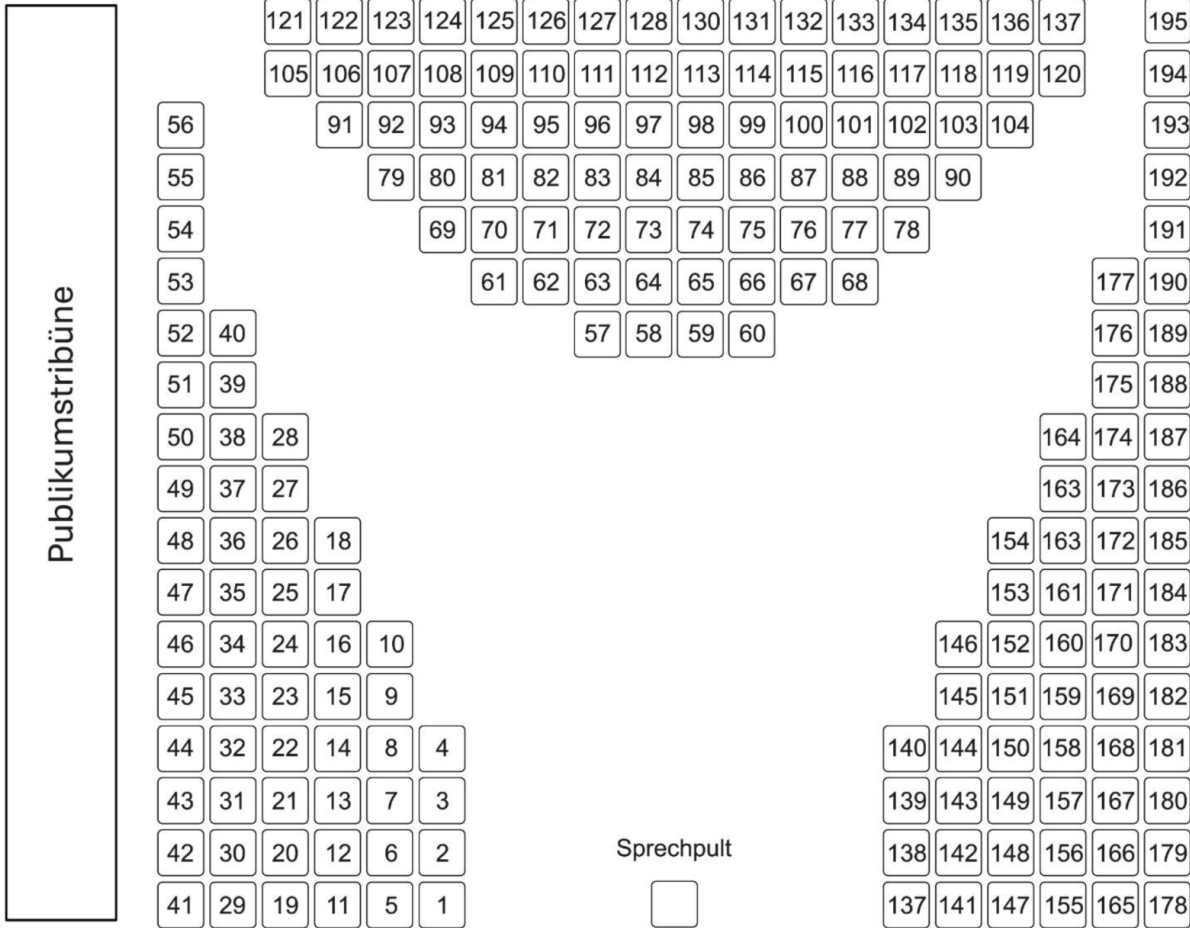

Sitzplan

Pressetribüne

9: Stöckli Ursula (FDP)
10: Richner Simone (FDP)
11: Feuz Alexander (SVP)
12: Hess Bernhard (SVP)
15: Perriard Chantal (FDP)
16: Häsler Georg (FDP)
17: Hofstetter Thomas (FDP)
19: Glauser Thomas (SVP)
20: Jaisli Ueli (SVP)
23: Karlen Raphaël (FDP)
24: Eugster Nik (FDP)
25: Berger Oliver (FDP)
29: Weyermann Janosch (SVP)
30: Ischi Stephan (SVP)
57: Liebi Corina (GLP/EVP)
58: Flury Seraina (GLP/EVP)
61: Nyffenegger Roger (GLP/EVP)
62: Rüfenacht Fabian (GLP/EVP)
63: Lindgren Maurice (GLP/EVP)
64: Straubhaar Irina (GLP/EVP)
66: Leuppi Christoph (GFL)
67: Christen Carola (GFL)
68: Ruefer Michael (GFL)
69: Mathys Salome (GLP/EVP)
70: Bertsch Natalie (GLP/EVP)
71: Mäder Denise (GLP/EVP)
72: Gyger Simon (GLP/EVP)
73: Alder-Gasser Debora (GLP/EVP)
75: Miljanovic Tanja (GFL)
76: Roder Mirjam (GFL)
77: Burkard Michael (GFL)
92: Egli Andreas (Mitte)
93: Curau Laura (Mitte)
94: Steinemann Michelle (Mitte)
95: Lutz Nicolas (Mitte)
100: Joos Nora (GB/JA)
101: Jegher Anna (GB/JA)
102: Rennenkampff Ronja (GB/JA)
103: Schweri Lea (GB/JA)
104: Gallizzi Katharina (GB/JA)
117: Läderach Mirjam (GB/JA)
118: Iseli Seraphine (GB/JA)
119: Geiser Franziska (GB/JA)
132: Ziehli Karel (GB/JA)
133: Leissing Anna (GB/JA)
134: Meier Esther (GB/JA)
135: Bill Lea (GB/JA)
137: Kissling-Näf Ingrid (SP/JUSO)
138: Akçasayar Timur (SP/JUSO)
139: Keller Barbara (SP/JUSO)
140: Brechbühler Laura (SP/JUSO)
141: Brügger Jacqueline (SP/JUSO)
142: Özçelik Cemal (SP/JUSO)
143: Osmani Shasime (SP/JUSO)
144: Köçer Fuat (SP/JUSO)
145: Schnyder Lukas (SP/JUSO)
146: Wegmüller Lukas (SP/JUSO)
147: Fitze Dominik (SP/JUSO)
148: Allenspach Lena (SP/JUSO)
149: Wartenweiler Johannes (SP/JUSO)
150: Aebischer Nadine (SP/JUSO)
151: Somasundaram Chandru (SP/JUSO)
152: Hodel Dominique (SP/JUSO)
155: Krummen Nora (SP/JUSO)
156: Schenk Judith (SP/JUSO)
157: Iseli Monique (SP/JUSO)
158: Tschümperlin Raphaela (SP/JUSO)
159: Genis Helin (SP/JUSO)
160: Bhowal Gourab (SP/JUSO)
165: Mihályi Szabolcs (SP/JUSO)
166: Nellen Dominic (SP/JUSO)
167: Özdemir Mehmet (SP/JUSO)
168: Amrein Emanuel (SP/JUSO)
169: Häfliger Bernadette (SP/JUSO)
173: Böhner David (AL/PdA/TIF)
174: Sennhauser Tobias (AL/PdA/TIF)
175: Micieli Matteo (AL/PdA/TIF)
176: Joggi Raffael (AL/PdA/TIF)
196: von Graffenried Alec
197: Aebischer Matthias
198: Anderegg Ursina
199: Mettler Melanie
201: Kruit Marieke
204: Wertli Béatrice (Mitte)
205: Filipovic Jelena (GB/JA)
206: Bischoff Nadja
210: Lischetti Nora
211: Mannhart Claudia
212: Cappis Jacqueline
213: Flück Mago
214: Brönnimann Franck
217: Stücker Cornelia
500: ESAB Votum