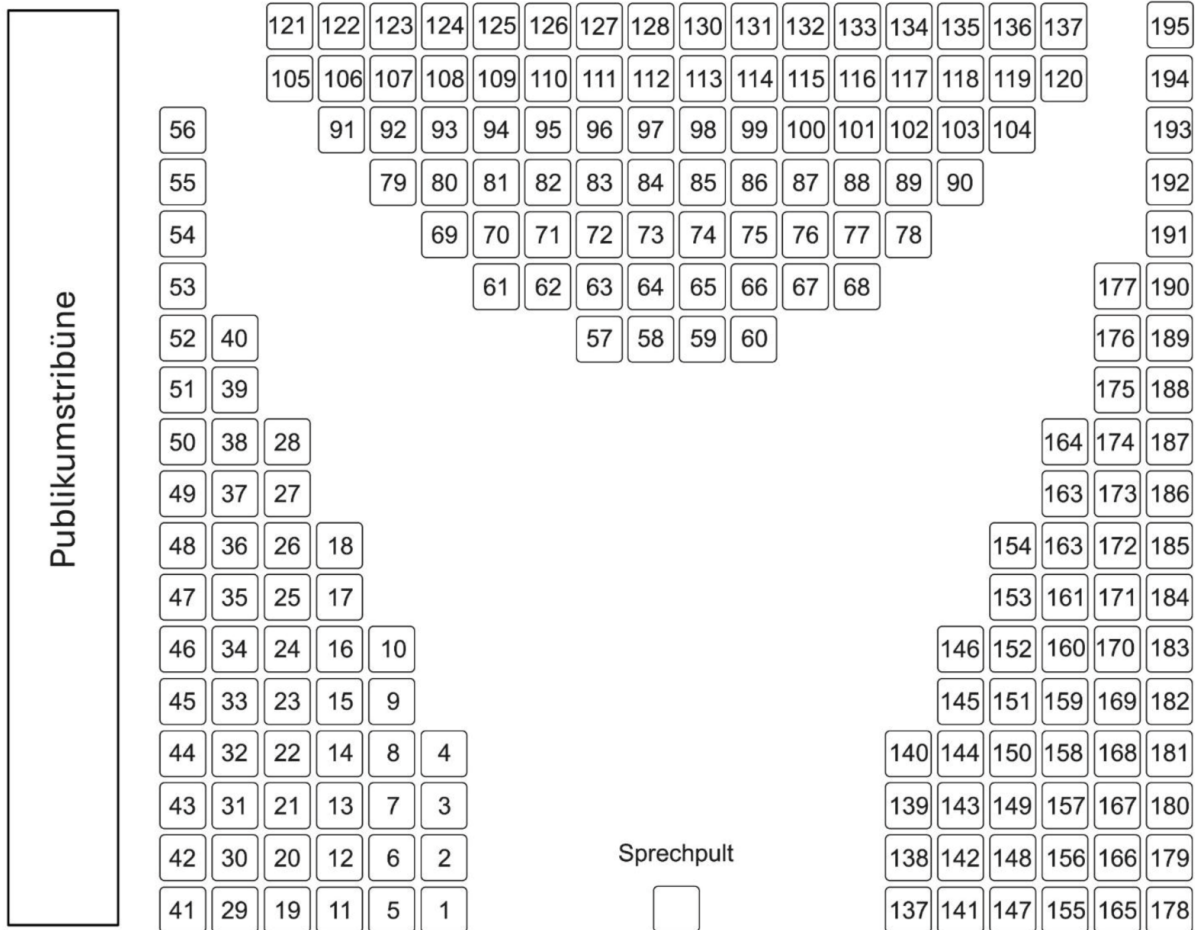

# Sitzplan

Pressetribüne

- 6: Altmann Ruth (Fraktionslos)  
11: Mürner Niklaus (SVP)  
12: Hess Bernhard (SVP)  
13: Michel Daniel (SVP)  
15: Zürcher Markus (Mitte)  
16: Wertli Béatrice (Mitte)  
17: Steinemann Michelle (Mitte)  
18: Eigenmann Sibyl (Mitte)  
19: Weyermann Janosch (SVP)  
20: Jaisli Ueli (SVP)  
21: Glauser Thomas (SVP)  
22: Ischi Stephan (SVP)  
57: Aeberhard Janina (GLP/JGLP/EVP)  
58: Lindgren Maurice (GLP/JGLP/EVP)  
59: Straubhaar Irina (GLP/JGLP/EVP)  
60: Blatter Gabriela (GLP/JGLP/EVP)  
61: Mathys Salome (GLP/JGLP/EVP)  
62: Bertsch Natalie (GLP/JGLP/EVP)  
63: Mäder Denise (GLP/JGLP/EVP)  
64: Liebi Corina (GLP/JGLP/EVP)  
65: Abdullahi Yasmin Amana (GLP/JGLP/EVP)  
66: Jans-Troxler Bettina (GLP/JGLP/EVP)  
67: Alder-Gasser Debora (GLP/JGLP/EVP)  
69: Eugster Nik (FDP/JF)  
70: Hofstetter Thomas (FDP/JF)  
71: Berger Oliver (FDP/JF)  
75: Humbel Matthias (GFL)  
76: Ruefer Michael (GFL)  
77: Leuppi Christoph (GFL)  
78: Chukwunyere Francesca (GFL)  
79: Richner Simone (FDP/JF)  
80: Pärli Schmid Florence (FDP/JF)  
81: Stöckli Ursula (FDP/JF)  
87: Miljanovic Tanja (GFL)  
88: Roder Mirjam (GFL)  
89: Burkard Michael (GFL)  
90: Gutzwiller Lukas (GFL)  
137: Kissling-Näf Ingrid (SP/JUSO)  
138: Akçasayar Timur (SP/JUSO)  
139: Mihályi Szabolcs (SP/JUSO)  
140: Fitze Dominik (SP/JUSO)  
141: Binz Laura (SP/JUSO)  
142: Özçelik Cemal (SP/JUSO)  
143: Krummen Nora (SP/JUSO)  
144: Schenk Judith (SP/JUSO)  
145: Nyffeler Barbara (SP/JUSO)  
146: Nellen Dominic (SP/JUSO)  
147: Keller Barbara (SP/JUSO)  
148: Allenspach Lena (SP/JUSO)  
149: Wartenweiler Johannes (SP/JUSO)  
150: Stüssi Bettina (SP/JUSO)  
151: Somasundaram Chandru (SP/JUSO)  
152: Pinto de Magalhães Halua (SP/JUSO)  
153: Köçer Fuat (SP/JUSO)  
154: Wegmüller Lukas (SP/JUSO)  
155: Rubin Sarah (GB/JA)  
156: Rennenkampff Ronja (GB/JA)  
157: Jegher Anna (GB/JA)  
158: Joos Nora (GB/JA)  
159: Zysset Paula (SP/JUSO)  
160: Fisch Sofia (SP/JUSO)  
161: Häfliger Bernadette (SP/JUSO)  
162: Özdemir Mehmet (SP/JUSO)  
163: Amrein Emanuel (SP/JUSO)  
165: Bill Lea (GB/JA)  
166: Geiser Franziska (GB/JA)  
167: Iseli Seraphine (GB/JA)  
168: Filipovic Jelena (GB/JA)  
169: Gallizzi Katharina (GB/JA)  
170: Graf Muriel (AL/PdA)  
171: Böhner David (AL/PdA)  
172: Joggi Raffael (AL/PdA)  
173: Micieli Matteo (AL/PdA)  
174: Machado Simone (Fraktionslos)  
178: Meier Esther (GB/JA)  
179: Leissing Anna (GB/JA)  
180: Arn Mirjam (GB/JA)  
181: Anderegg Ursina (GB/JA)  
196: Kruit Marieke  
198: von Graffenried Alec  
199: Aebersold Michael  
200: Nause Reto  
201: Teuscher Franziska  
204: Berger Tom (FDP/JF)  
205: Achermann Valentina (SP/JUSO)  
206: Bischoff Nadja  
210: Lischetti Nora  
211: Mannhart Claudia  
212: Flück Mago  
213: Brönnimann Franck  
217: Stücker Cornelia